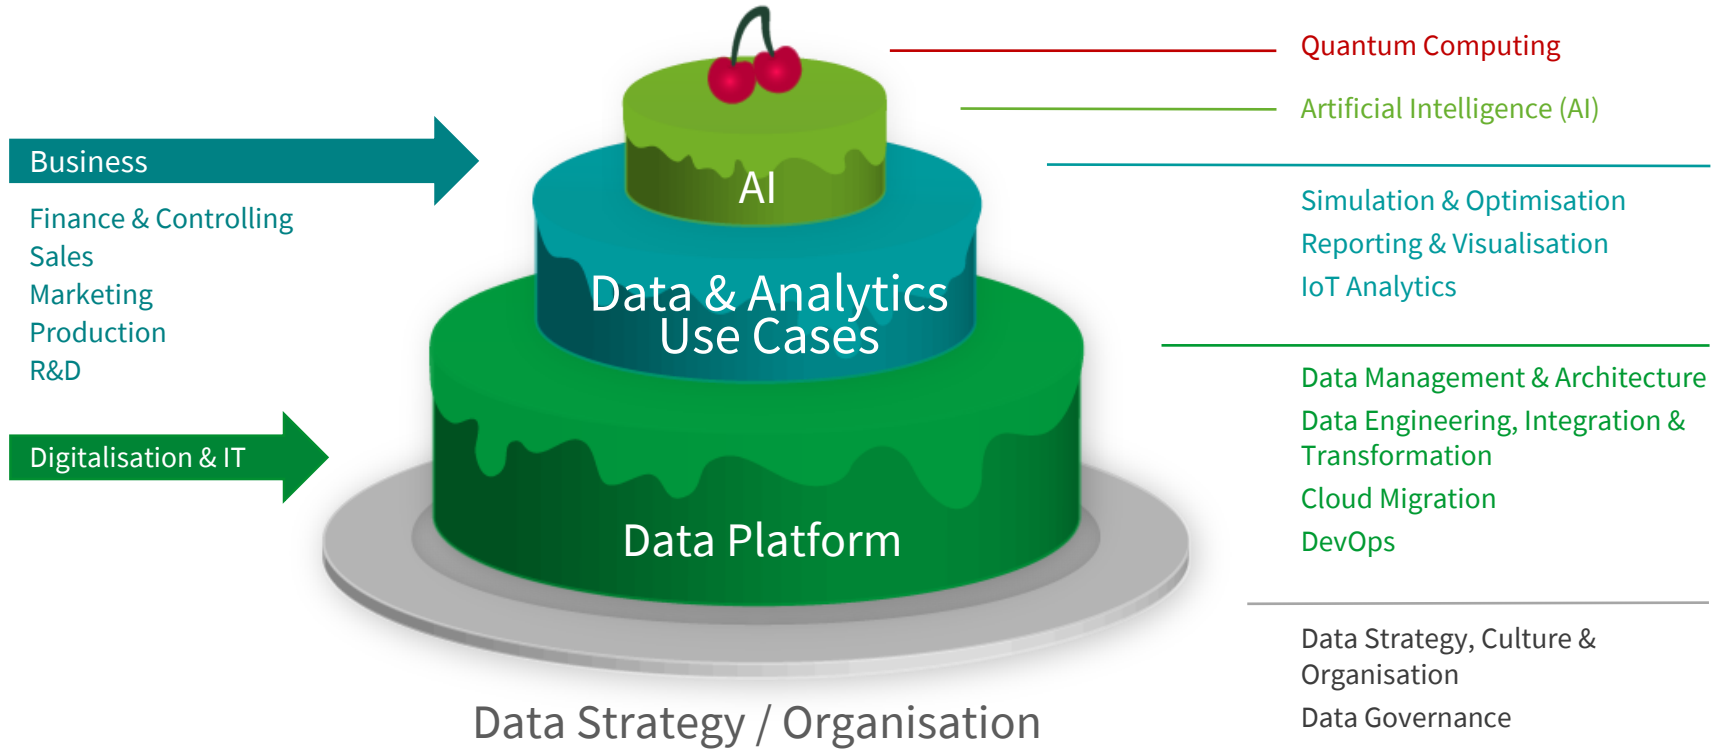

Data Analytics & KI in der Praxis

DAV/DGVFM-Jahrestagung, 26.–28. April 2023

Beste Berater und Top Arbeitgeber im Einsatz für Diversity, Klimaschutz & Datensicherheit

3

Standorte

110+

Mitarbeiter:innen

300+

Zertifizierungen

500+

Projekte

Das Fundament für unsere Leidenschaft für Daten

Unsere Vision

We make the world better with data

Unsere Mission

Wir begeistern Menschen durch unsere Leidenschaft für Daten & Innovation. Gemeinsam schaffen wir Mehrwert für die Gesellschaft und Umwelt, geleitet durch unsere Kultur und Werte.

Unsere Werte

Respekt, Offenheit, Vertrauen & Fürsorge

Unser Data Cake

Data Lab und Data Factory

Warum genau dieser Aufbau ?

- ✓ Eine Plattform für alle Anforderungen
- ✓ ‘Single point of truth’
- ✓ Eingebettetes Data Lab
- ✓ Die passende Architektur