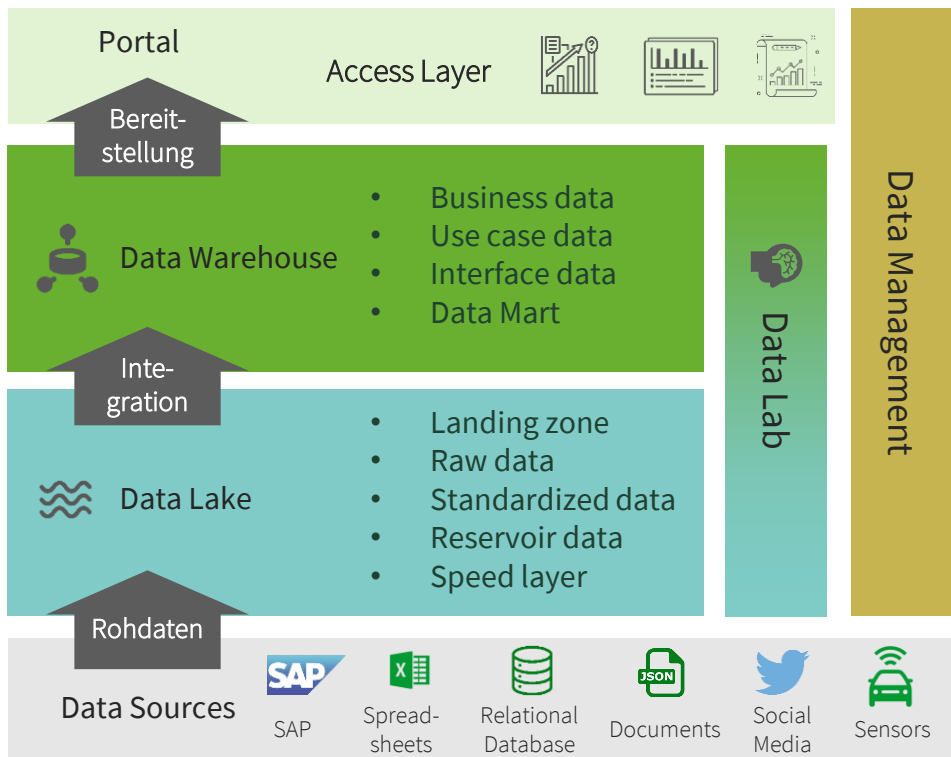

Unsere Werte

Respekt, Offenheit, Vertrauen & Fürsorge

Unser Data Cake

Data Lab und Data Factory

Warum genau dieser Aufbau ?

- ✓ Eine Plattform für alle Anforderungen
- ✓ ‘Single point of truth’
- ✓ Eingebettetes Data Lab
- ✓ Die passende Architektur

Automotive – Aufbau einer Big Data Plattform

Niederlassung Düsseldorf

Liesegangstraße 17
40211 Düsseldorf

Büro Berlin

Leipziger Platz 16
10117 Berlin

Zentrale bei München

Am Hochacker 4
85630 Grasbrunn

www.woodmark.de